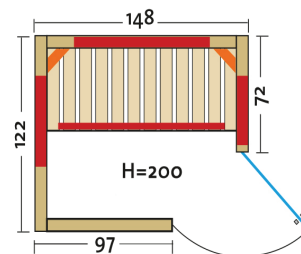

# Vario Natura 148 Ecke

Infrarotkabine Vollholz, massiv 40 mm  
mit VITALlight-ABC-Strahler

Art. Nr.: 390116-R Eckeinstieg rechts    Art. Nr.: 390116-L Eckeinstieg links

Heizelemente:		4 Infrarot-Flächenheizungselemente, 2 VITALlight-ABC-Strahler
Leistung	Heizelemente:	Flächenheizung: 1470 W / Infrarot-ABC-Strahler: 2 x 350 W, 230 V
Elektroanschlüsse:		steckerfertig vormontiert
Steuerung	Heizelemente:	digital von Innen VITALlight Strahler und Flächenheizung sind dimmbar
Licht:		moderne Eckleuchte mit Saunalampe
Glastüre	Größe:	b x h = 550 x 1886 mm
	Glas:	8 mm ESG mit klarem Glas, Türdichtung, Türanschlag rechts oder links möglich
Wandelemente:		40 mm Blockbohlen
Material:		Blockbohlen nord. Fichte 40 mm, Vollholz
Dach:		schichtverleimte Fichte-Vollholzplatten
Sitzbank:		1 Sitzbank, Espe
Boden:		PVC-Bodenmatte
Technische Prüfnormen:		CE
Kabinenmaße	Innen:	b x t x h = 1370 x 1120 x 1980 mm
	Außen:	l x b x h = 1480 x 1215 x 2000 mm
Verpackung	Maße:	l x b x h = ca. 2060 x 1180 x 750 mm
	Gewicht:	ca. 300 kg
		einzelne Wandelemente liegend auf einer Einwegpalette mit Holzrahmen und Folie geschützt
Infrarotbereich:		Infrarot A: 18 %, Infrarot B: 56 %, Infrarot C: 26 %
Kapazität:		3-Personen