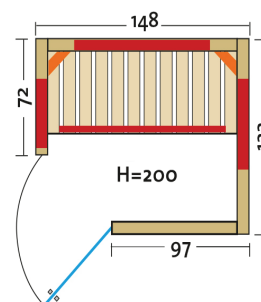

# Vario Natura 148 Ecke

Infrarotkabine Vollholz, massiv 40 mm  
mit VITALlight-ABC-Strahler

Art. Nr.: 390116-R Eckeinstieg rechts    Art. Nr.: 390116-L Eckeinstieg links

Heizelemente:		4 Infrarot-Flächenheizungselemente, 2 VITALlight-ABC-Strahler
Leistung	Heizelemente:	Flächenheizung: 1470 W / Infrarot-ABC-Strahler: 2 x 350 W, 230 V
Elektroanschlüsse:		steckerfertig vormontiert
Steuerung	Heizelemente:	digital von Innen VITALlight Strahler und Flächenheizung sind dimmbar
Licht:		moderne Eckleuchte mit Saunalampe
Glastüre	Größe:	b x h = 550 x 1886 mm
	Glas:	8 mm ESG mit klarem Glas, Türdichtung, Türanschlag rechts oder links möglich
Wandelemente:		40 mm Blockbohlen
Material:		Blockbohlen nord. Fichte 40 mm, Vollholz
Dach:		schichtverleimte Fichte-Vollholzplatten
Sitzbank:		1 Sitzbank, Espe
Boden:		PVC-Bodenmatte
Technische Prüfnormen:		CE
Kabinenmaße	Innen:	b x t x h = 1370 x 1120 x 1980 mm
	Außen:	l x b x h = 1480 x 1215 x 2000 mm
Verpackung	Maße:	l x b x h = ca. 2060 x 1180 x 750 mm
	Gewicht:	ca. 300 kg
		einzelne Wandelemente liegend auf einer Einwegpalette mit Holzrahmen und Folie geschützt
Infrarotbereich:		Infrarot A: 18 %, Infrarot B: 56 %, Infrarot C: 26 %
Kapazität:		3-Personen