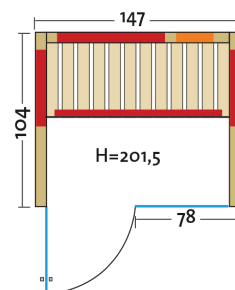

Vario Natura 147 Glas

Infrarotkabine aus Vollholz, mit Flächenheizung und 1 VITALlight-IPX4-Strahler

Art. Nr.: 390176

Heizelemente:		4 Infrarot-Flächenheizungselemente, 1 VITALlight-IPX4-Strahler in der Rückwand
Leistung	Heizelemente:	Flächenheizung: 1440 W / Infrarot-IPX4-Strahler: 500 W, 230 V
Elektroanschlüsse:		steckerfertig vormontiert
Steuerung	Heizelemente:	digital von Innen regelbar, VITALlight-Strahler und Flächenheizung sind dimmbar
Farblichttherapie:		LED-Farblicht Sion 1A mit Fernbedienung
Glastüre	Größe:	b x h = 625 x 1920 mm
	Glas:	Sicherheitsglas 8 mm, klar, beidseitig verwendbar
Wandelemente:		40 mm Blockbohlen
Holzart:		Blockbohlen nord. Fichte 40 mm, Vollholz
Dach:		schichtverleimte Fichte-Vollholzplatten
Sitzbank:		1 Sitzbank, Holzart: Espe / Linde / Abachi
Boden:		PVC-Bodenmatte
Musik:		Audiosystem mit Bluetooth, Fernbedienung und Lautsprecher Slim
Technische Prüfnormen:		CE
Kabinenmaße	Innen:	b x t x h = 1370 x 950 x 1970 mm
	Außen:	l x b x h = 1470 x 1040 x 2015 mm
Verpackung	Maße:	l x b x h = ca. 2180 x 1200 x 650 mm
	Gewicht:	ca. 280 kg
		einzelne Wandelemente liegend auf einer Einwegpalette mit Holzrahmen und Folie geschützt
Infrarotbereich:		Infrarot A: 18 %, Infrarot B: 56 %, Infrarot C: 26 %
Kapazität:		2-Personen