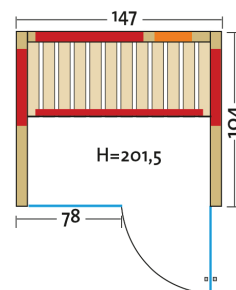

Vario Natura 147 Glas

Infrarotkabine aus Vollholz, mit Flächenheizung und 1 VITALlight-IPX4-Strahler

Art. Nr.: 390176

Heizelemente:		4 Infrarot-Flächenheizungselemente, 1 VITALlight-IPX4-Strahler in der Rückwand
Leistung	Heizelemente:	Flächenheizung: 1440 W / Infrarot-IPX4-Strahler: 500 W, 230 V
Elektroanschlüsse:		steckerfertig vormontiert
Steuerung	Heizelemente:	digital von Innen regelbar, VITALlight-Strahler und Flächenheizung sind dimmbar
Farblichttherapie:		LED-Farblicht Sion 1A mit Fernbedienung
Glastüre	Größe:	b x h = 625 x 1920 mm
	Glas:	Sicherheitsglas 8 mm, klar, beidseitig verwendbar
Wandelemente:		40 mm Blockbohlen
Holzart:		Blockbohlen nord. Fichte 40 mm, Vollholz
Dach:		schichtverleimte Fichte-Vollholzplatten
Sitzbank:		1 Sitzbank, Holzart: Espe / Linde / Abachi
Boden:		PVC-Bodenmatte
Musik:		Audiosystem mit Bluetooth, Fernbedienung und Lautsprecher Slim
Technische Prüfnormen:		CE
Kabinenmaße	Innen:	b x t x h = 1370 x 950 x 1970 mm
	Außen:	l x b x h = 1470 x 1040 x 2015 mm
Verpackung	Maße:	l x b x h = ca. 2180 x 1200 x 650 mm
	Gewicht:	ca. 280 kg
		einzelne Wandelemente liegend auf einer Einwegpalette mit Holzrahmen und Folie geschützt
Infrarotbereich:		Infrarot A: 18 %, Infrarot B: 56 %, Infrarot C: 26 %
Kapazität:		2-Personen