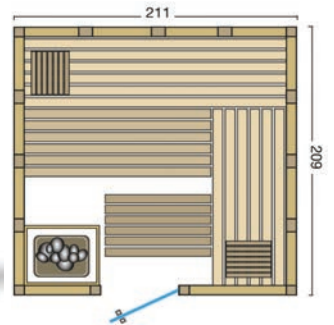

URBAN

Massivholzsauna in nordischer Fichte

Standardgrößen:

Die massive Blockbohlensauna Urban in flächenbündiger Bauweise wird aus nordischer Fichte gefertigt. Die Varianten mit Eckeinstieg werden serienmäßig mit einem großen Glasfenster geliefert.

Massivholzsauna aus 40 mm nordische Fichte in flächenbündiger Kassettenbauweise

Inneneinrichtung **Norma** in hochwertiger Espe, 3 Liegen (58 cm breit)

2 Rückenlehnen, Zwischenbankverkleidung, Ofenschutzgitter, Fußrost, 2 Kopfstützen

Moderner Eckblendschirm mit Saunalampe

Ganzglastür: 1886 x 550 x 8 mm, klar, ohne Schwelle

Fensterelement: 1815 x 360 x 8 mm (bei Eckversion)

Türgriff außen aus Edelstahl, innen aus Buche

Art. Nr.:	Typ	B x T x H	Verpackung (L x B x H)	Gewicht
391036	Urban 164 gerade	211 x 164 x 200 cm	215 x 120 x 100 cm	ca. 450 kg
391037	Urban 209 gerade	211 x 209 x 200 cm	215 x 120 x 100 cm	ca. 490 kg
391033	Urban 209 Ecke	209 x 209 x 200 cm	220 x 120 x 100 cm	ca. 500 kg
391038	Urban 228 Ecke	228 x 209 x 200 cm	235 x 120 x 100 cm	ca. 500 kg