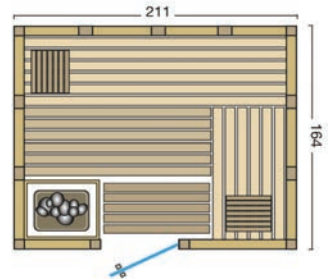

URBAN

Massivholzsauna in nordischer Fichte

Standardgrößen:

Die massive Blockbohlensauna Urban in flächenbündiger Bauweise wird aus nordischer Fichte gefertigt. Die Varianten mit Eckeinstieg werden serienmäßig mit einem großen Glasfenster geliefert.

Massivholzsauna aus 40 mm nordische Fichte in flächenbündiger Kassettenbauweise

Inneneinrichtung **Norma** in hochwertiger Espe, 3 Liegen (58 cm breit)

2 Rückenlehnen, Zwischenbankverkleidung, Ofenschutzgitter, Fußrost, 2 Kopfstützen

Moderner Eckblendschirm mit Saunalampe

Ganzglastür: 1886 x 550 x 8 mm, klar, ohne Schwelle

Fensterelement: 1815 x 360 x 8 mm (bei Eckversion)

Türgriff außen aus Edelstahl, innen aus Buche

Art. Nr.:	Typ	B x T x H	Verpackung (L x B x H)	Gewicht
391036	Urban 164 gerade	211 x 164 x 200 cm	215 x 120 x 100 cm	ca. 450 kg
391037	Urban 209 gerade	211 x 209 x 200 cm	215 x 120 x 100 cm	ca. 490 kg
391033	Urban 209 Ecke	209 x 209 x 200 cm	220 x 120 x 100 cm	ca. 500 kg
391038	Urban 228 Ecke	228 x 209 x 200 cm	235 x 120 x 100 cm	ca. 500 kg