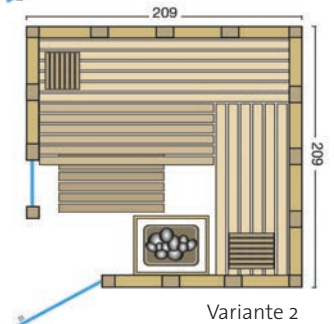

URBAN

Massivholzsauna in nordischer Fichte

Standardgrößen:

Die massive Blockbohlensauna Urban in flächenbündiger Bauweise wird aus nordischer Fichte gefertigt. Die Varianten mit Eckeinstieg werden serienmäßig mit einem großen Glasfenster geliefert.

Massivholzsauna aus 40 mm nordische Fichte in flächenbündiger Kassettenbauweise

Inneneinrichtung **Norma** in hochwertiger Espe, 3 Liegen (58 cm breit)

2 Rückenlehnen, Zwischenbankverkleidung, Ofenschutzgitter, Fußrost, 2 Kopfstützen

Moderner Eckblendschirm mit Saunalampe

Ganzglastür: 1886 x 550 x 8 mm, klar, ohne Schwelle

Fensterelement: 1815 x 360 x 8 mm (bei Eckversion)

Türgriff außen aus Edelstahl, innen aus Buche

Art. Nr.:	Typ	B x T x H	Verpackung (L x B x H)	Gewicht
391036	Urban 164 gerade	211 x 164 x 200 cm	215 x 120 x 100 cm	ca. 450 kg
391037	Urban 209 gerade	211 x 209 x 200 cm	215 x 120 x 100 cm	ca. 490 kg
391033	Urban 209 Ecke	209 x 209 x 200 cm	220 x 120 x 100 cm	ca. 500 kg
391038	Urban 228 Ecke	228 x 209 x 200 cm	235 x 120 x 100 cm	ca. 500 kg