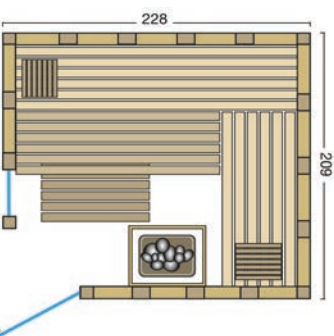

URBAN

Massivholzsauna in nordischer Fichte

Standardgrößen:

Die massive Blockbohlensauna Urban in flächenbündiger Bauweise wird aus nordischer Fichte gefertigt. Die Varianten mit Eckeinstieg werden serienmäßig mit einem großen Glasfenster geliefert.

Massivholzsauna aus 40 mm nordische Fichte in flächenbündiger Kassettenbauweise

Inneneinrichtung **Norma** in hochwertiger Espe, 3 Liegen (58 cm breit)

2 Rückenlehnen, Zwischenbankverkleidung, Ofenschutzgitter, Fußrost, 2 Kopfstützen

Moderner Eckblendschirm mit Saunalampe

Ganzglastür: 1886 x 550 x 8 mm, klar, ohne Schwelle

Fensterelement: 1815 x 360 x 8 mm (bei Eckversion)

Türgriff außen aus Edelstahl, innen aus Buche

Art. Nr.:	Typ	B x T x H	Verpackung (L x B x H)	Gewicht
391036	Urban 164 gerade	211 x 164 x 200 cm	215 x 120 x 100 cm	ca. 450 kg
391037	Urban 209 gerade	211 x 209 x 200 cm	215 x 120 x 100 cm	ca. 490 kg
391033	Urban 209 Ecke	209 x 209 x 200 cm	220 x 120 x 100 cm	ca. 500 kg
391038	Urban 228 Ecke	228 x 209 x 200 cm	235 x 120 x 100 cm	ca. 500 kg