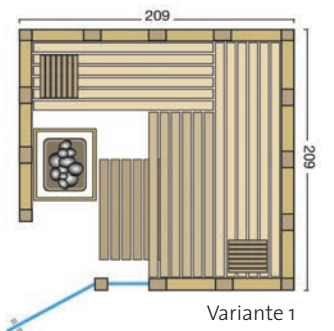

URBAN

Massivholzsauna in nordischer Fichte

Standardgrößen:

Die massive Blockbohlensauna Urban in flächenbündiger Bauweise wird aus nordischer Fichte gefertigt. Die Varianten mit Eckeinstieg werden serienmäßig mit einem großen Glasfenster geliefert.

Massivholzsauna aus 40 mm nordische Fichte in flächenbündiger Kassettenbauweise

Inneneinrichtung **Norma** in hochwertiger Espe, 3 Liegen (58 cm breit)

2 Rückenlehnen, Zwischenbankverkleidung, Ofenschutzgitter, Fußrost, 2 Kopfstützen

Moderner Eckblendschirm mit Saunalampe

Ganzglastür: 1886 x 550 x 8 mm, klar, ohne Schwelle

Fensterelement: 1815 x 360 x 8 mm (bei Eckversion)

Türgriff außen aus Edelstahl, innen aus Buche

Art. Nr.:	Typ	B x T x H	Verpackung (L x B x H)	Gewicht
391036	Urban 164 gerade	211 x 164 x 200 cm	215 x 120 x 100 cm	ca. 450 kg
391037	Urban 209 gerade	211 x 209 x 200 cm	215 x 120 x 100 cm	ca. 490 kg
391033	Urban 209 Ecke	209 x 209 x 200 cm	220 x 120 x 100 cm	ca. 500 kg
391038	Urban 228 Ecke	228 x 209 x 200 cm	235 x 120 x 100 cm	ca. 500 kg