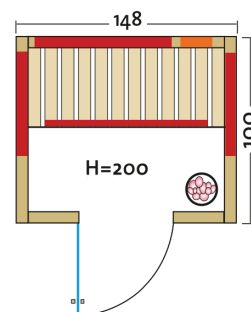

# TrioSol Natura 148 Plus

Infrarotkabine Vollholz, massiv 40 mm  
mit VITALlight-ABC-Strahler und Salzverdampfer

Art. Nr.: 390126

Heizelemente:		4 Infrarot-Flächenheizungselemente, 1 VITALlight-ABC-Strahler
AquaTherm-Verdampfer mit Sole-Therme-Pur:		Salzverdampfer für Infrarotkabine
Leistung	Heizelemente:	Flächenheizung: 1440 W / Infrarot-ABC-Strahler: 500 W, 230 V
	Verdampfer:	750 W / 230 V
Elektroanschlüsse:		steckerfertig vormontiert
Steuerung	Heizelemente:	digital von Innen regelbar VITALlight Strahler und Flächenheizung sind dimmbar
	Verdampfer:	analog am Gerät
Farblichttherapie:		LED-Farblicht Sion 1A mit Fernbedienung
Glastüre	Größe:	b x h = 550 x 1886 mm
	Glas:	8 mm ESG mit klarem Glas, Türdichtung, Türanschlag rechts oder links möglich
Wandelemente:		40 mm Blockbohlen
Holzart:		Blockbohlen nord. Fichte 40 mm, Vollholz
Dach:		schichtverleimte Fichte-Vollholzplatten
Sitzbank:		1 Sitzbank, Espe
Rückenlehne:		Rückenlehne aus Fichte, 2 Rückenpolster neben dem Strahler
Boden:		PVC-Bodenmatte
Musik:		Audiosystem mit Bluetooth, Fernbedienung und Lautsprecher
Technische Prüfnormen:		CE
Kabinenmaße	Innen:	b x t x h = 1370 x 920 x 1980 mm
	Außen:	l x b x h = 1480 x 1000 x 2000 mm
Verpackung	Maße:	l x b x h = ca. 2180 x 1200 x 650 mm
	Gewicht:	ca. 280 kg
		einzelne Wandelemente liegend auf einer Einwegpalette mit Holzrahmen und Folie geschützt
Infrarotbereich:		Infrarot A: 18 %, Infrarot B: 56 %, Infrarot C: 26 %
Kapazität:		2-Personen