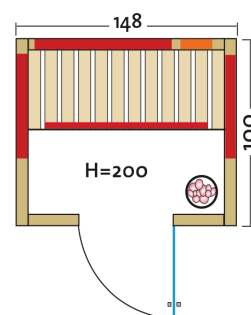

# TrioSol Natura 148 Plus

Infrarotkabine Vollholz, massiv 40 mm  
mit VITALlight-ABC-Strahler und Salzverdampfer

Art. Nr.: 390126

Heizelemente:		4 Infrarot-Flächenheizungselemente, 1 VITALlight-ABC-Strahler
AquaTherm-Verdampfer mit Sole-Therme-Pur:		Salzverdampfer für Infrarotkabine
Leistung	Heizelemente:	Flächenheizung: 1440 W / Infrarot-ABC-Strahler: 500 W, 230 V
	Verdampfer:	750 W / 230 V
Elektroanschlüsse:		steckerfertig vormontiert
Steuerung	Heizelemente:	digital von Innen regelbar VITALlight Strahler und Flächenheizung sind dimmbar
	Verdampfer:	analog am Gerät
Farblichttherapie:		LED-Farblicht Sion 1A mit Fernbedienung
Glastüre	Größe:	b x h = 550 x 1886 mm
	Glas:	8 mm ESG mit klarem Glas, Türdichtung, Türanschlag rechts oder links möglich
Wandelemente:		40 mm Blockbohlen
Holzart:		Blockbohlen nord. Fichte 40 mm, Vollholz
Dach:		schichtverleimte Fichte-Vollholzplatten
Sitzbank:		1 Sitzbank, Espe
Rückenlehne:		Rückenlehne aus Fichte, 2 Rückenpolster neben dem Strahler
Boden:		PVC-Bodenmatte
Musik:		Audiosystem mit Bluetooth, Fernbedienung und Lautsprecher
Technische Prüfnormen:		CE
Kabinenmaße	Innen:	b x t x h = 1370 x 920 x 1980 mm
	Außen:	l x b x h = 1480 x 1000 x 2000 mm
Verpackung	Maße:	l x b x h = ca. 2180 x 1200 x 650 mm
	Gewicht:	ca. 280 kg
		einzelne Wandelemente liegend auf einer Einwegpalette mit Holzrahmen und Folie geschützt
Infrarotbereich:		Infrarot A: 18 %, Infrarot B: 56 %, Infrarot C: 26 %
Kapazität:		2-Personen