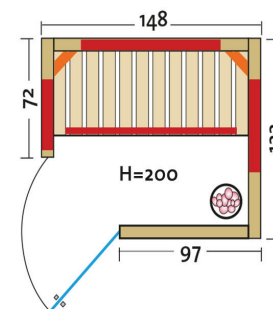

TrioSol Natura 148 Ecke

Infrarotkabine Vollholz, massiv 40 mm
mit VITAllight-ABC-Strahler und Salzverdampfer

Art. Nr.: 390109-R Eckeinstieg rechts Art. Nr.: 390109-L Eckeinstieg links

Heizelemente:		4 Infrarot-Flächenheizungselemente, 2 VITAllight-ABC-Strahler
AquaTherm-Verdampfer mit Sole-Therme-Pur:		Salzverdampfer für Infrarotkabine
Leistung	Heizelemente:	Flächenheizung: 1470 W / Infrarot-ABC-Strahler: 2 x 350 W, 230 V
	Verdampfer:	750 W / 230 V
Elektroanschlüsse:		steckerfertig vormontiert
Steuerung	Heizelemente:	digital von Innen VITAllight Strahler und Flächenheizung sind dimmbar
	Verdampfer:	analog am Gerät
Licht:		moderne Eckleuchte mit Saunalampe
Glastüre	Größe:	b x h = 550 x 1886 mm
	Glas:	8 mm ESG mit klarem Glas, Türdichtung, Türanschlag rechts oder links möglich
Wandelemente:		40 mm Blockbohlen
Material:		Blockbohlen nord. Fichte 40 mm, Vollholz
Dach:		schichtverleimte Fichte-Vollholzplatten
Sitzbank:		1 Sitzbank, Espe
Boden:		PVC-Bodenmatte
Technische Prüfnormen:		CE
Kabinenmaße	Innen:	b x t x h = 1370 x 1120 x 1980 mm
	Außen:	l x b x h = 1480 x 1215 x 2000 mm
Verpackung	Maße:	l x b x h = ca. 2180 x 1200 x 700 mm
	Gewicht:	ca. 300 kg
		einzelne Wandelemente liegend auf einer Einwegpalette mit Holzrahmen und Folie geschützt
Infrarotbereich:		Infrarot A: 18 %, Infrarot B: 56 %, Infrarot C: 26 %
Kapazität:		3-Personen