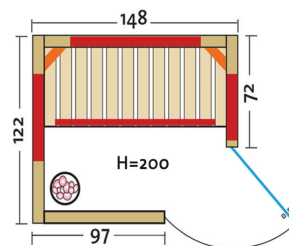

TrioSol Natura 148 Ecke

Infrarotkabine Vollholz, massiv 40 mm
mit VITAllight-ABC-Strahler und Salzverdampfer

Art. Nr.: 390109-R Eckeinstieg rechts Art. Nr.: 390109-L Eckeinstieg links

Heizelemente:		4 Infrarot-Flächenheizungselemente, 2 VITAllight-ABC-Strahler
AquaTherm-Verdampfer mit Sole-Therme-Pur:		Salzverdampfer für Infrarotkabine
Leistung	Heizelemente:	Flächenheizung: 1470 W / Infrarot-ABC-Strahler: 2 x 350 W, 230 V
	Verdampfer:	750 W / 230 V
Elektroanschlüsse:		steckerfertig vormontiert
Steuerung	Heizelemente:	digital von Innen VITAllight Strahler und Flächenheizung sind dimmbar
	Verdampfer:	analog am Gerät
Licht:		moderne Eckleuchte mit Saunalampe
Glastüre	Größe:	b x h = 550 x 1886 mm
	Glas:	8 mm ESG mit klarem Glas, Türdichtung, Türanschlag rechts oder links möglich
Wandelemente:		40 mm Blockbohlen
Material:		Blockbohlen nord. Fichte 40 mm, Vollholz
Dach:		schichtverleimte Fichte-Vollholzplatten
Sitzbank:		1 Sitzbank, Espe
Boden:		PVC-Bodenmatte
Technische Prüfnormen:		CE
Kabinenmaße	Innen:	b x t x h = 1370 x 1120 x 1980 mm
	Außen:	l x b x h = 1480 x 1215 x 2000 mm
Verpackung	Maße:	l x b x h = ca. 2180 x 1200 x 700 mm
	Gewicht:	ca. 300 kg
		einzelne Wandelemente liegend auf einer Einwegpalette mit Holzrahmen und Folie geschützt
Infrarotbereich:		Infrarot A: 18 %, Infrarot B: 56 %, Infrarot C: 26 %
Kapazität:		3-Personen