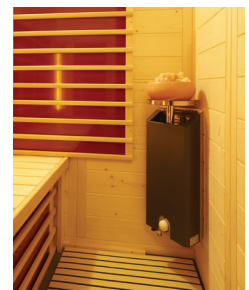

# TrioSol Natura 147 Glas

Infrarotkabine aus Vollholz, mit Flächenheizung, 1 VITALight-IPX4-Strahler und Salzverdampfer

Art. Nr.: 390175

Heizelemente:		4 Infrarot-Flächenheizungselemente, 1 VITALight-IPX4-Strahler in der Rückwand
AquaTherm-Verdampfer mit Sole-Therme-Pur:		Salzverdampfer für Infrarotkabine
Leistung	Heizelemente:	Flächenheizung: 1440 W / Infrarot-IPX4-Strahler: 500 W, 230 V
	Verdampfer:	750 W / 230 V
Elektroanschlüsse:		steckerfertig vormontiert
Steuerung	Heizelemente:	digital von Innen regelbar, VITALight-Strahler und Flächenheizung dimmbar
	Verdampfer:	analog am Gerät
Farblighttherapie:		LED-Farblight Sion 1A mit Fernbedienung
Glastüre	Größe:	b x h = 625 x 1920 mm
	Glas:	Sicherheitsglas 8 mm, klar, beidseitig verwendbar
Wandelemente:		40 mm Blockbohlen
Material:		Blockbohlen nord. Fichte 40 mm, Vollholz
Dach:		schichtverleimte Fichte-Vollholzplatten
Sitzbank:		1 Sitzbank, Holzart: Espe / Linde / Abachi
Boden:		PVC-Bodenmatte
Musik:		Audiosystem mit Bluetooth, Fernbedienung und Lautsprecher Slim
Technische Prüfnormen:		CE
Kabinenmaße	Innen:	b x t x h = 1370 x 950 x 1970 mm
	Außen:	l x b x h = 1470 x 1040 x 2015 mm
Verpackung	Maße:	l x b x h = ca. 2180 x 1200 x 650 mm
	Gewicht:	ca. 300 kg
		einzelne Wandelemente liegend auf einer Einwegpalette mit Holzrahmen und Folie geschützt
Infrarotbereich:		Infrarot A: 18 %, Infrarot B: 56 %, Infrarot C: 26 %
Kapazität:		2-Personen

Flächenheizung FH

VITALight-  
Infrarot-ABC-  
Strahler

Dimmer für  
VITALight-  
Infrarot-Strahler

Wadenstrahler  
abschaltbar

LED-Farblight

Steuerung  
digital

2 Personen

Intensität-  
und Zonen-  
regelung