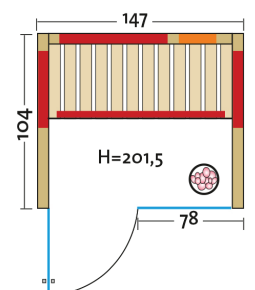

# TrioSol Natura 147 Glas

Infrarotkabine aus Vollholz, mit Flächenheizung, 1 VITALight-IPX4-Strahler und Salzverdampfer

Art. Nr.: 390175

Heizelemente:		4 Infrarot-Flächenheizungselemente, 1 VITALight-IPX4-Strahler in der Rückwand
AquaTherm-Verdampfer mit Sole-Therme-Pur:		Salzverdampfer für Infrarotkabine
Leistung	Heizelemente:	Flächenheizung: 1440 W / Infrarot-IPX4-Strahler: 500 W, 230 V
	Verdampfer:	750 W / 230 V
Elektroanschlüsse:		steckerfertig vormontiert
Steuerung	Heizelemente:	digital von Innen regelbar, VITALight-Strahler und Flächenheizung dimmbar
	Verdampfer:	analog am Gerät
Farblighttherapie:		LED-Farblight Sion 1A mit Fernbedienung
Glastüre	Größe:	b x h = 625 x 1920 mm
	Glas:	Sicherheitsglas 8 mm, klar, beidseitig verwendbar
Wandelemente:		40 mm Blockbohlen
Material:		Blockbohlen nord. Fichte 40 mm, Vollholz
Dach:		schichtverleimte Fichte-Vollholzplatten
Sitzbank:		1 Sitzbank, Holzart: Espe / Linde / Abachi
Boden:		PVC-Bodenmatte
Musik:		Audiosystem mit Bluetooth, Fernbedienung und Lautsprecher Slim
Technische Prüfnormen:		CE
Kabinenmaße	Innen:	b x t x h = 1370 x 950 x 1970 mm
	Außen:	l x b x h = 1470 x 1040 x 2015 mm
Verpackung	Maße:	l x b x h = ca. 2180 x 1200 x 650 mm
	Gewicht:	ca. 300 kg
		einzelne Wandelemente liegend auf einer Einwegpalette mit Holzrahmen und Folie geschützt
Infrarotbereich:		Infrarot A: 18 %, Infrarot B: 56 %, Infrarot C: 26 %
Kapazität:		2-Personen