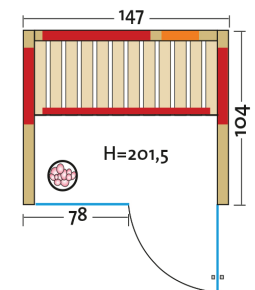

# TrioSol Natura 147 Glas

Infrarotkabine aus Vollholz, mit Flächenheizung, 1 VITALight-IPX4-Strahler und Salzverdampfer

Art. Nr.: 390175

Heizelemente:		4 Infrarot-Flächenheizungselemente, 1 VITALight-IPX4-Strahler in der Rückwand
AquaTherm-Verdampfer mit Sole-Therme-Pur:		Salzverdampfer für Infrarotkabine
Leistung	Heizelemente:	Flächenheizung: 1440 W / Infrarot-IPX4-Strahler: 500 W, 230 V
	Verdampfer:	750 W / 230 V
Elektroanschlüsse:		steckerfertig vormontiert
Steuerung	Heizelemente:	digital von Innen regelbar, VITALight-Strahler und Flächenheizung dimmbar
	Verdampfer:	analog am Gerät
Farblighttherapie:		LED-Farblight Sion 1A mit Fernbedienung
Glastüre	Größe:	b x h = 625 x 1920 mm
	Glas:	Sicherheitsglas 8 mm, klar, beidseitig verwendbar
Wandelemente:		40 mm Blockbohlen
Material:		Blockbohlen nord. Fichte 40 mm, Vollholz
Dach:		schichtverleimte Fichte-Vollholzplatten
Sitzbank:		1 Sitzbank, Holzart: Espe / Linde / Abachi
Boden:		PVC-Bodenmatte
Musik:		Audiosystem mit Bluetooth, Fernbedienung und Lautsprecher Slim
Technische Prüfnormen:		CE
Kabinenmaße	Innen:	b x t x h = 1370 x 950 x 1970 mm
	Außen:	l x b x h = 1470 x 1040 x 2015 mm
Verpackung	Maße:	l x b x h = ca. 2180 x 1200 x 650 mm
	Gewicht:	ca. 300 kg
		einzelne Wandelemente liegend auf einer Einwegpalette mit Holzrahmen und Folie geschützt
Infrarotbereich:		Infrarot A: 18 %, Infrarot B: 56 %, Infrarot C: 26 %
Kapazität:		2-Personen