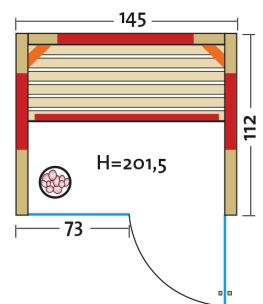

TrioSol Glas 145 Fichte

Infrarotkabine mit Flächenheizung,
2 VITAllight-IPX4-Strahler und Salzverdampfer

Art. Nr.: 390322

Heizelemente:		4 Infrarot-Flächenheizungselemente in Anthrazit, 2 VITAllight-IPX4-Strahler in den Ecken
AquaTherm-Verdampfer mit Sole-Therme-Pur:		Salzverdampfer für Infrarotkabine
Leistung	Heizelemente:	Flächenheizung: 1260 W / Infrarot-IPX4-Strahler: 2 x 350 W, 230 V
	Verdampfer:	750 W / 230 V
Elektroanschlüsse:		steckerfertig vormontiert
Steuerung	Heizelemente:	digital von Innen regelbar, VITAllight-Strahler und Flächenheizung sind dimmbar
	Verdampfer:	stufenlose Intensitätsregelung
Farblichttherapie:		LED-Farblicht mit Fernbedienung
Glastüre	Größe:	b x h = 625 x 1920 mm
	Türe:	Sicherheitsglas 8 mm, klar, beidseitig verwendbar
Wandelemente:		Mehrschichtbauweise, doppelwandig, vorgefertigt
Material	Außen:	Profilbretter nordische Fichte (15 mm), alle Leisten in Fichte
	Innen:	Profilbretter nordische Fichte (15 mm)
Sitzbank:		1 Sitzbank, Holzart: Espe / Linde
Boden:		Bodenrost
Musik:		Audiosystem mit Bluetooth, Fernbedienung und Lautsprecher
Technische Prüfnormen:		CE
Kabinenmaße	Innen:	b x t x h = 1270 x 1000 x 1930 mm
	Außen:	l x b x h = 1450 x 1120 x 2015 mm
Verpackung	Maße:	l x b x h = 2100 x 1260 x 770 mm
	Gewicht:	300 kg
	einzelne Wandelemente liegend auf einer Einwegpalette mit Holzrahmen und Folie geschützt	
Infrarotbereich:		Infrarot A: 18 %, Infrarot B: 56 %, Infrarot C: 26 %
Kapazität:		2-Personen