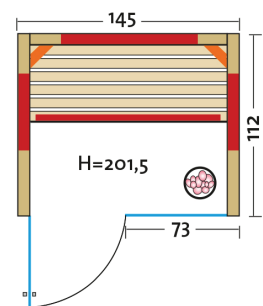

TrioSol Glas 145 Fichte

Infrarotkabine mit Flächenheizung,
2 VITAllight-IPX4-Strahler und Salzverdampfer

Art. Nr.: 390322

Heizelemente:		4 Infrarot-Flächenheizungselemente in Anthrazit, 2 VITAllight-IPX4-Strahler in den Ecken
AquaTherm-Verdampfer mit Sole-Therme-Pur:		Salzverdampfer für Infrarotkabine
Leistung	Heizelemente:	Flächenheizung: 1260 W / Infrarot-IPX4-Strahler: 2 x 350 W, 230 V
	Verdampfer:	750 W / 230 V
Elektroanschlüsse:		steckerfertig vormontiert
Steuerung	Heizelemente:	digital von Innen regelbar, VITAllight-Strahler und Flächenheizung sind dimmbar
	Verdampfer:	stufenlose Intensitätsregelung
Farblichttherapie:		LED-Farblicht mit Fernbedienung
Glastüre	Größe:	b x h = 625 x 1920 mm
	Türe:	Sicherheitsglas 8 mm, klar, beidseitig verwendbar
Wandelemente:		Mehrschichtbauweise, doppelwandig, vorgefertigt
Material	Außen:	Profilbretter nordische Fichte (15 mm), alle Leisten in Fichte
	Innen:	Profilbretter nordische Fichte (15 mm)
Sitzbank:		1 Sitzbank, Holzart: Espe / Linde
Boden:		Bodenrost
Musik:		Audiosystem mit Bluetooth, Fernbedienung und Lautsprecher
Technische Prüfnormen:		CE
Kabinenmaße	Innen:	b x t x h = 1270 x 1000 x 1930 mm
	Außen:	l x b x h = 1450 x 1120 x 2015 mm
Verpackung	Maße:	l x b x h = 2100 x 1260 x 770 mm
	Gewicht:	300 kg
	einzelne Wandelemente liegend auf einer Einwegpalette mit Holzrahmen und Folie geschützt	
Infrarotbereich:		Infrarot A: 18 %, Infrarot B: 56 %, Infrarot C: 26 %
Kapazität:		2-Personen