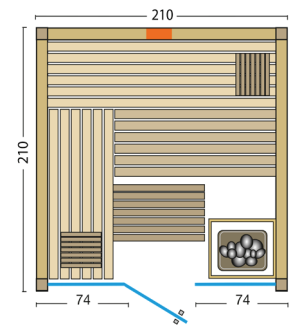

# PANORAMA Complete Fichte

Art. Nr.: 391047 - Panorama Complete 160 Fichte

Art. Nr.: 391048 - Panorama Complete 210 Fichte

Abbildung Panorama Complete 210 Fichte mit Sonderausstattung: Verdampferofen mit Reling

Standardgrößen:

Diese Multifunktionsauna mit großzügiger Glasfront wird serienmäßig mit 1 VITAllight-IPX4-Infrarotstrahler ausgestattet, der stufenlos geregelt werden kann.

1 x 500 W VITAllight-IPX4-Infrarotstrahler vormontiert, mit Drehregler, stufenlos einstellbar

Liegen: 58 cm breit

2 Rückenlehnen, 2 Kopfstützen, Ofenschutzgitter, Fußrost, Zwischenbankverkleidung

Moderner Eckblendschirm mit Saunalampe

Glastür: 1920 x 625 x 8 mm, klar, ohne Schwelle, beidseitig verwendbar

Glaselement: links/rechts 1945 x 670 8 mm, klar, mit Aluschiene

Türgriff außen aus Edelstahl, innen aus Buche

Art. Nr.:	Typ	B x T x H	Verpackung	Gewicht
391047	Panorama Complete 160	210 x 160 x 203 cm	220 x 150 x 93 cm	480 kg
391048	Panorama Complete 210	210 x 210 x 203 cm	220 x 150 x 93 cm	530 kg