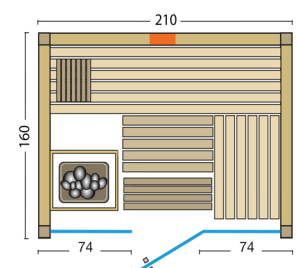

# PANORAMA Complete Fichte

Art. Nr.: 391047 - Panorama Complete 160 Fichte

Art. Nr.: 391048 - Panorama Complete 210 Fichte

Abbildung Panorama Complete 210 Fichte mit Sonderausstattung: Verdampferofen mit Reling

Standardgrößen:

Diese Multifunktionsauna mit großzügiger Glasfront wird serienmäßig mit 1 VITAllight-IPX4-Infrarotstrahler ausgestattet, der stufenlos geregelt werden kann.

1 x 500 W VITAllight-IPX4-Infrarotstrahler vormontiert, mit Drehregler, stufenlos einstellbar

Liegen: 58 cm breit

2 Rückenlehnen, 2 Kopfstützen, Ofenschutzgitter, Fußrost, Zwischenbankverkleidung

Moderner Eckblendschirm mit Saunalampe

Glastür: 1920 x 625 x 8 mm, klar, ohne Schwelle, beidseitig verwendbar

Glaselement: links/rechts 1945 x 670 8 mm, klar, mit Aluschiene

Türgriff außen aus Edelstahl, innen aus Buche

Art. Nr.:	Typ	B x T x H	Verpackung	Gewicht
391047	Panorama Complete 160	210 x 160 x 203 cm	220 x 150 x 93 cm	480 kg
391048	Panorama Complete 210	210 x 210 x 203 cm	220 x 150 x 93 cm	530 kg