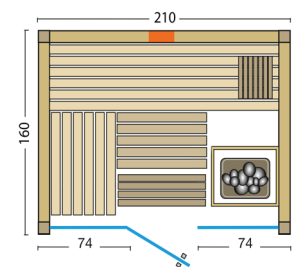

# PANORAMA Complete Fichte

Art. Nr.: 391047 - Panorama Complete 160 Fichte

Art. Nr.: 391048 - Panorama Complete 210 Fichte

Abbildung Panorama Complete 210 Fichte mit Sonderausstattung: Verdampferofen mit Reling

Standardgrößen:

Diese Multifunktionsauna mit großzügiger Glasfront wird serienmäßig mit 1 VITAllight-IPX4-Infrarotstrahler ausgestattet, der stufenlos geregelt werden kann.

1 x 500 W VITAllight-IPX4-Infrarotstrahler vormontiert, mit Drehregler, stufenlos einstellbar

Liegen: 58 cm breit

2 Rückenlehnen, 2 Kopfstützen, Ofenschutzgitter, Fußrost, Zwischenbankverkleidung

Moderner Eckblendschirm mit Saunalampe

Glastür: 1920 x 625 x 8 mm, klar, ohne Schwelle, beidseitig verwendbar

Glaselement: links/rechts 1945 x 670 8 mm, klar, mit Aluschiene

Türgriff außen aus Edelstahl, innen aus Buche

Art. Nr.:	Typ	B x T x H	Verpackung	Gewicht
391047	Panorama Complete 160	210 x 160 x 203 cm	220 x 150 x 93 cm	480 kg
391048	Panorama Complete 210	210 x 210 x 203 cm	220 x 150 x 93 cm	530 kg