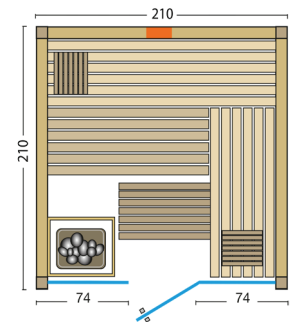

# PANORAMA Complete Fichte

Art. Nr.: 391047 - Panorama Complete 160 Fichte

Art. Nr.: 391048 - Panorama Complete 210 Fichte

Abbildung Panorama Complete 210 Fichte mit Sonderausstattung: Verdampferofen mit Reling

Standardgrößen:

Diese Multifunktionsauna mit großzügiger Glasfront wird serienmäßig mit 1 VITAllight-IPX4-Infrarotstrahler ausgestattet, der stufenlos geregelt werden kann.

1 x 500 W VITAllight-IPX4-Infrarotstrahler vormontiert, mit Drehregler, stufenlos einstellbar

Liegen: 58 cm breit

2 Rückenlehnen, 2 Kopfstützen, Ofenschutzgitter, Fußrost, Zwischenbankverkleidung

Moderner Eckblendschirm mit Saunalampe

Glastür: 1920 x 625 x 8 mm, klar, ohne Schwelle, beidseitig verwendbar

Glaselement: links/rechts 1945 x 670 8 mm, klar, mit Aluschiene

Türgriff außen aus Edelstahl, innen aus Buche

Art. Nr.:	Typ	B x T x H	Verpackung	Gewicht
391047	Panorama Complete 160	210 x 160 x 203 cm	220 x 150 x 93 cm	480 kg
391048	Panorama Complete 210	210 x 210 x 203 cm	220 x 150 x 93 cm	530 kg