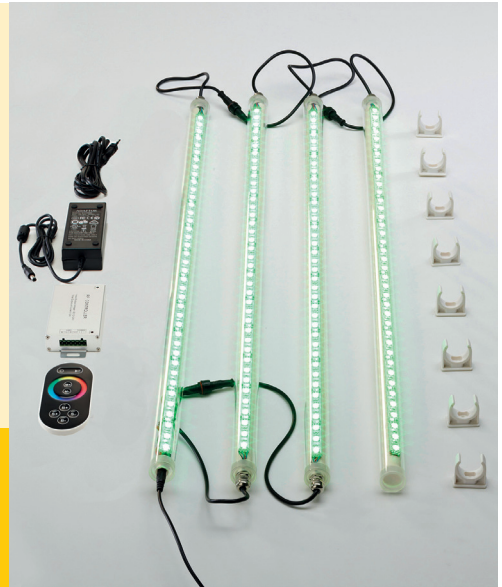

LED-Beleuchtungs-Set Sphera 2

Art. Nr.: W4413

Mit diesem LED-Leuchtsystem, dezent positioniert hinter den Rückenlehnen oder unter der Sitzbank, entsteht in Ihrer Sauna oder Infrarotkabine eine entspannende Wohlfühlatmosfera.

- geeignet auch für Feuchtraumbetrieb
- Temperaturbeständigkeit: bis 90 ° C
- sanfter Übergang der Farben
- flickerfreies Licht
- automatischer Farbablauf oder Farben einzeln anwählbar

Technische Daten:

Abmessungen Röhre (Ø x L):	25 x 750 mm
Netzteil:	230 V
Betriebsspannung:	12 V
Leistungsaufnahme:	ca. 40 Watt

Set bestehend aus:

- 4 x LED-Röhren
- Netzteil + Kabel
- LED-Controller
- moderne, hochwertige Funk-Fernbedienung mit Touch-Funktion
- 8 x Halterung inkl. Montageschrauben