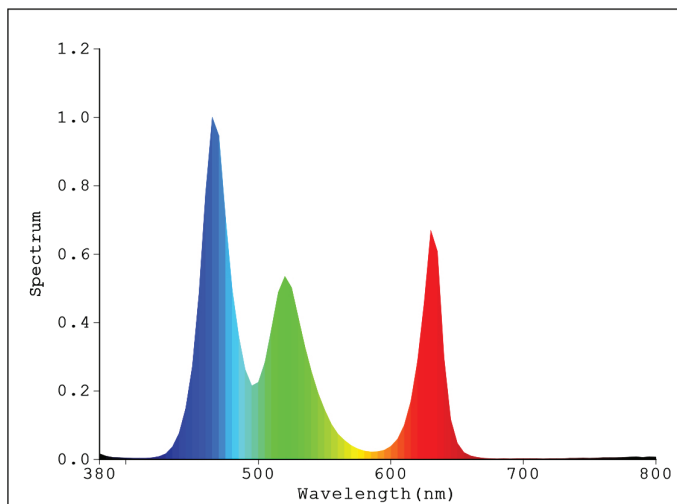

LED-Farblicht "Grado"

dimmbar mit Fernbedienung

Art. Nr.:S2298

Intensives LED-Farblicht mit homogener Leuchtfläche.

Technische Daten:

Größe:	200 x 200 x 38 mm
Farben:	7 Farben
Holzart:	Espe
Bestehend aus:	LED-Lampe, Netzgerät, LED-Controller, Funk-Fernbedienung
Leistungsaufnahme:	11 Watt
Lichtstärke:	302,23 lm

Light Source Test Report

Color Parameters:

Chromaticity Coordinate: $x=0.2389$ $y=0.2774$

Chromaticity Coordinate: $u'=0.1633$ $v'=0.4267$ ($duv=2.18e-02$)

$T_c=19393K$ Dominant WL: $L_d=483.7nm$ Purity=36.5% Centroid WL: $509.0nm$

Ratio: R=18.5% G=68.8% B=12.7% Peak WL: $L_p=465.0nm$ HWL: $24.7nm$

Render Index: $R_a=60.6$

R1 =55 R2 =67 R3 =75 R4 =70 R5 =73 R6 =65 R7 =58

R8 =21 R9 =-148 R10=25 R11=72 R12=67 R13=52 R14=83 R15=35

Photo Parameters:

Flux: 302.23 lm Fe: 1.2917 W Efficacy: 38.37 lm/W

Electrical Parameters:

Lamp : U=12.00V I=0.6564A P=7.877W PF=1.000

Instrument Status:

Scan Range: 380.0nm-800.0nm Interval: 5.0nm[0]

REF=7764 (R=3)

%=-0.065%