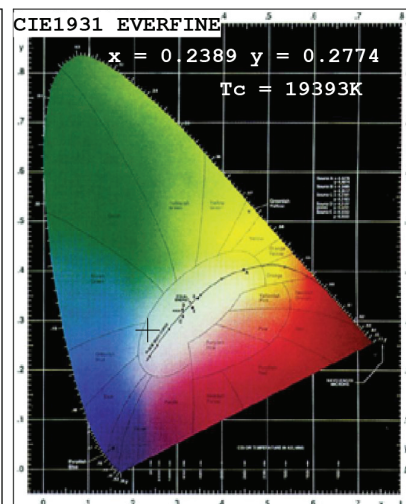

LED-Farblicht "Grado"

dimmbar mit Fernbedienung

Art. Nr.:S2298

Intensives LED-Farblicht mit homogener Leuchtfläche.

Technische Daten:

Größe:	200 x 200 x 38 mm
Farben:	7 Farben
Holzart:	Espe
Bestehend aus:	LED-Lampe, Netzgerät, LED-Controller, Funk-Fernbedienung
Leistungsaufnahme:	11 Watt
Lichtstärke:	302,23 lm

Light Source Test Report

Color Parameters:

Chromaticity Coordinate: $x=0.2389$ $y=0.2774$

Chromaticity Coordinate: $u'=0.1633$ $v'=0.4267$ ($duv=2.18e-02$)

$T_c=19393K$ Dominant WL: $L_d=483.7nm$ Purity=36.5% Centroid WL: $509.0nm$

Ratio: R=18.5% G=68.8% B=12.7% Peak WL: $L_p=465.0nm$ HWL: $24.7nm$

Render Index: $R_a=60.6$

R1 =55 R2 =67 R3 =75 R4 =70 R5 =73 R6 =65 R7 =58

R8 =21 R9 =-148 R10=25 R11=72 R12=67 R13=52 R14=83 R15=35

Photo Parameters:

Flux: 302.23 lm Fe: 1.2917 W Efficacy: 38.37 lm/W

Electrical Parameters:

Lamp : U=12.00V I=0.6564A P=7.877W PF=1.000

Instrument Status:

Scan Range: 380.0nm-800.0nm Interval: 5.0nm[0]

REF=7764 (R=3)

%=-0.065%