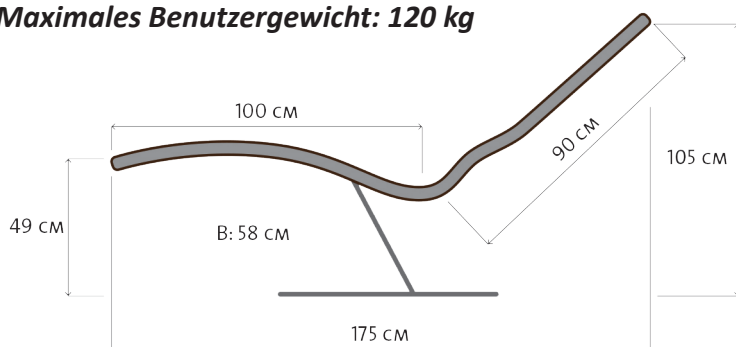

## Infrarot-Wellnessliege „GRENADA“

- Gestell: 10 mm pulverbeschichtetes Stahlblech
- Liegefläche: Schale aus Formholz mit hochelastischem Schaumstoff
- Armlehnen: höhenverstellbar
- Kopfpolster: individuell verstellbar
- Bezug: Kunstleder - wasserabweisend, lichtecht
- Strahler: VITALlight-IPX4-Infrarotstrahler
- Leistung: 500 Watt
- Regelung: EIN/AUS und stufenlose Intensitätsregelung des Strahlers mit Fernbedienung
- Gewicht: 82 kg
- Maße (L x B x H): 175 x 58 x 105 cm

**Maximales Benutzergewicht: 120 kg**

**Mögliche Farben:**

Art. Nr.: S2406  
Kunstleder - Schwarz