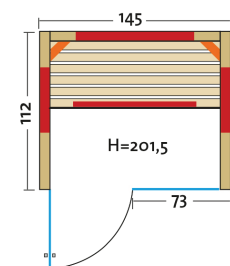

Fusion Glas 145 Fichte

Infrarotkabine mit Flächenheizung und 2 VITALlight-IPX4-Strahler

Art. Nr.: 390327

Heizelemente:		4 Infrarot-Flächenheizungselemente, 2 VITALlight-IPX4-Strahler in den Ecken
Leistung:		Flächenheizung: 1260 W / Infrarot-IPX4-Strahler: 2 x 350 W, 230 V
Elektroanschlüsse:		steckerfertig vormontiert
Steuerung	Heizelemente:	digital von Innen regelbar, VITALlight-Strahler und Flächenheizung sind dimmbar
Farblichttherapie:		LED-Farblicht mit Fernbedienung
Glastüre	Größe:	b x h = 625 x 1920 mm
	Türe:	Sicherheitsglas 8 mm, klar, beidseitig verwendbar
Wandelemente:		Mehrschichtbauweise, doppelwandig, vorgefertigt
Material	Außen:	Profilbretter nordische Fichte (15 mm), alle Leisten in Fichte
	Innen:	Profilbretter nordische Fichte (15 mm)
Sitzbank:		1 Sitzbank, Holzart: Espe / Linde
Boden:		Bodenrost
Musik:		Audiosystem mit Bluetooth, Fernbedienung und Lautsprecher
Technische Prüfnormen:		CE
Kabinenmaße	Innen:	b x t x h = 1270 x 1000 x 1930 mm
	Außen:	l x b x h = 1450 x 1120 x 2015 mm
Verpackung	Maße:	l x b x h = 2100 x 1260 x 770 mm
	Gewicht:	295 kg einzelne Wandelemente liegend auf einer Einwegpalette mit Holzrahmen und Folie geschützt
Infrarotbereich:		Infrarot A: 18 %, Infrarot B: 56 %, Infrarot C: 26 %
Kapazität:		2-Personen