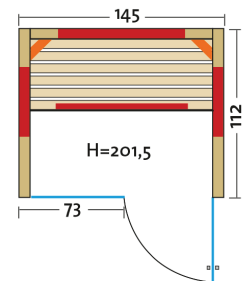

Fusion Glas 145 Fichte

Infrarotkabine mit Flächenheizung und 2 VITALlight-IPX4-Strahler

Art. Nr.: 390327

Heizelemente:		4 Infrarot-Flächenheizungselemente, 2 VITALlight-IPX4-Strahler in den Ecken
Leistung:		Flächenheizung: 1260 W / Infrarot-IPX4-Strahler: 2 x 350 W, 230 V
Elektroanschlüsse:		steckerfertig vormontiert
Steuerung	Heizelemente:	digital von Innen regelbar, VITALlight-Strahler und Flächenheizung sind dimmbar
Farblichttherapie:		LED-Farblicht mit Fernbedienung
Glastüre	Größe:	b x h = 625 x 1920 mm
	Türe:	Sicherheitsglas 8 mm, klar, beidseitig verwendbar
Wandelemente:		Mehrschichtbauweise, doppelwandig, vorgefertigt
Material	Außen:	Profilbretter nordische Fichte (15 mm), alle Leisten in Fichte
	Innen:	Profilbretter nordische Fichte (15 mm)
Sitzbank:		1 Sitzbank, Holzart: Espe / Linde
Boden:		Bodenrost
Musik:		Audiosystem mit Bluetooth, Fernbedienung und Lautsprecher
Technische Prüfnormen:		CE
Kabinenmaße	Innen:	b x t x h = 1270 x 1000 x 1930 mm
	Außen:	l x b x h = 1450 x 1120 x 2015 mm
Verpackung	Maße:	l x b x h = 2100 x 1260 x 770 mm
	Gewicht:	295 kg einzelne Wandelemente liegend auf einer Einwegpalette mit Holzrahmen und Folie geschützt
Infrarotbereich:		Infrarot A: 18 %, Infrarot B: 56 %, Infrarot C: 26 %
Kapazität:		2-Personen