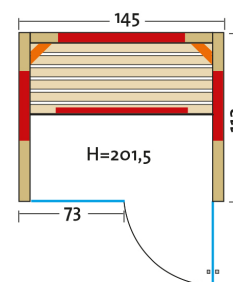

Fusion Glas 145 Espe

Infrarotkabine mit Flächenheizung und 2 VITAllight-ABC-Strahler

Art. Nr.: 390146

Heizelemente:		4 Infrarot-Flächenheizungselemente, 2 VITAllight-ABC-Strahler
Leistung:		Flächenheizung: 1260 W / Infrarot-ABC-Strahler: 2 x 350 W, 230 V
Elektroanschlüsse:		steckerfertig vormontiert
Steuerung	Heizelemente:	digital von Innen regelbar VITAllight Strahler und Flächenheizung sind dimmbar
Farblichttherapie:		LED-Farblicht mit Fernbedienung
Glastüre	Größe:	b x h = 625 x 1920 mm
	Türe:	8 mm ESG mit klarem Glas
Wandelemente:		Mehrschichtbauweise, doppelwandig, vorgefertigt
Material	Außen:	Profilbretter Espe (15 mm), alle Leisten in Espe
	Innen:	Profilbretter Espe (15 mm)
Sitzbank:		1 Sitzbank, Espe
Boden:		Bodenrost
Musik:		Audiosystem mit Bluetooth, Fernbedienung und Lautsprecher
Technische Prüfnormen:		CE
Kabinenmaße	Innen:	b x t x h = 1270 x 1000 x 1930 mm
	Außen:	l x b x h = 1450 x 1120 x 2015 mm
Verpackung	Maße:	l x b x h = 2100 x 1260 x 770 mm
	Gewicht:	295 kg
	einzelne Wandelemente liegend auf einer Einwegpalette mit Holzrahmen und Folie geschützt	
Infrarotbereich:		Infrarot A: 18 %, Infrarot B: 56 %, Infrarot C: 26 %
Kapazität:		2-Personen